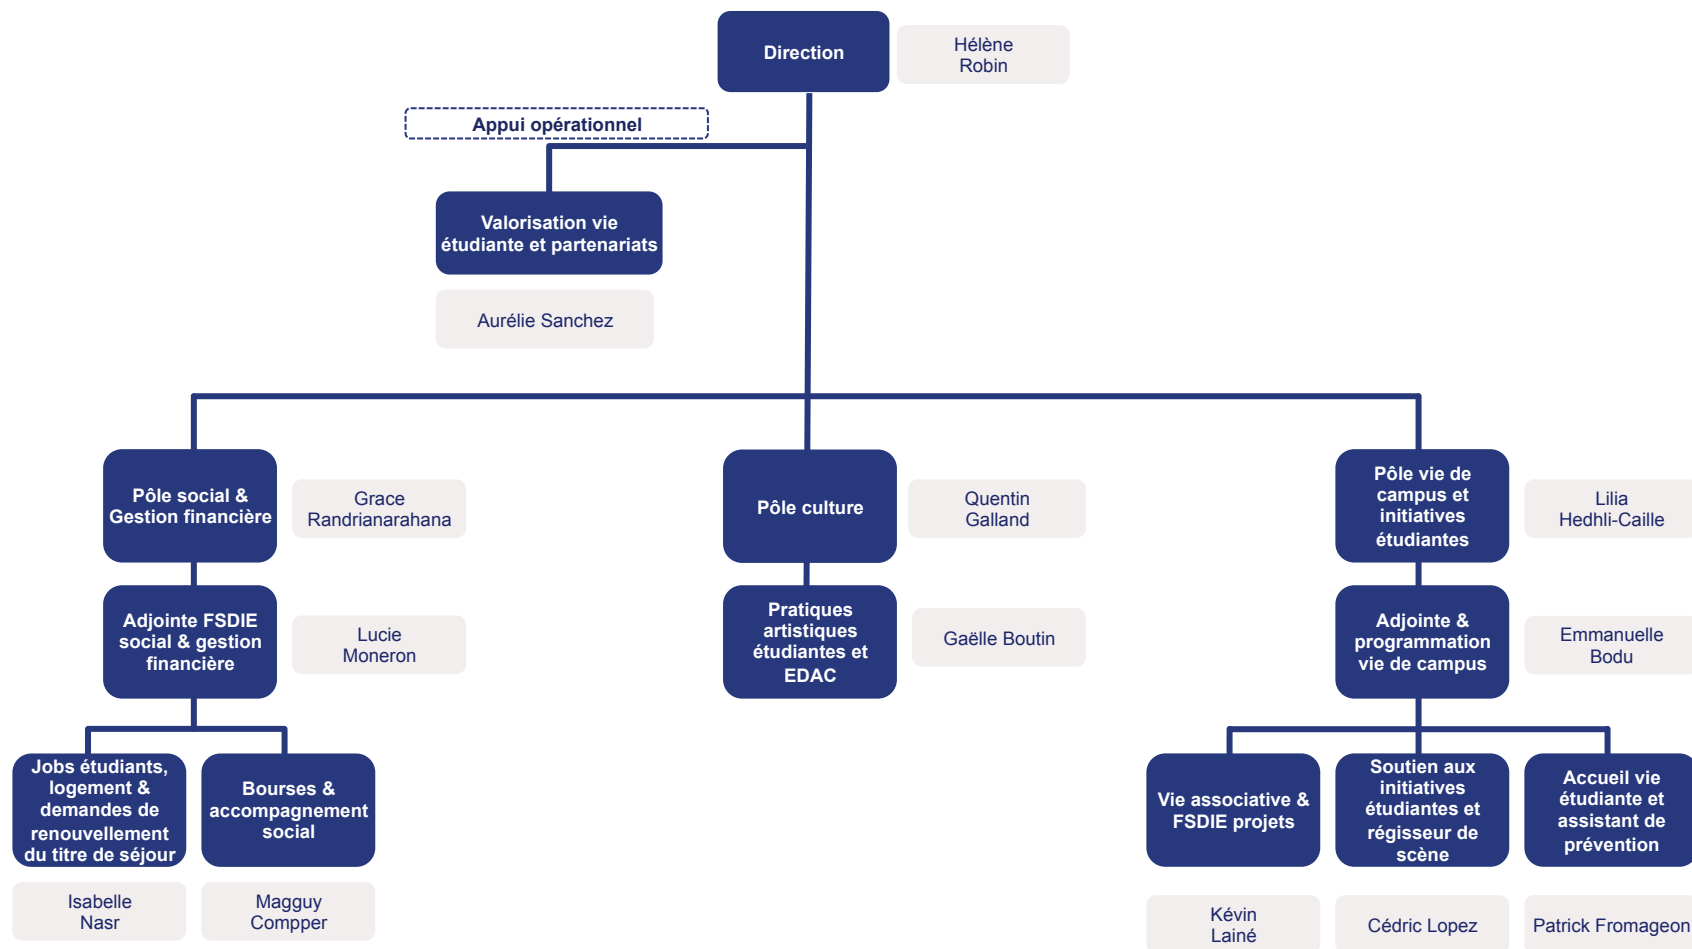

Organigramme Faculté des Sciences et Ingénierie

Direction de la Formation, de l'Insertion
professionnelle et de la Vie étudiante

Organigramme Faculté des Sciences et Ingénierie

Direction de la Formation, de l'Insertion
professionnelle et de la Vie étudiante

Direction de la vie étudiante

Organigramme Faculté des Sciences et Ingénierie

Direction de la Formation, de l'Insertion
professionnelle et de la Vie étudiante

Service d'orientation et d'insertion (SOI)

Organigramme Faculté des Sciences et Ingénierie

Direction de la Formation, de l'Insertion
professionnelle et de la Vie étudiante

Service handicap santé étudiant

Organigramme Faculté des Sciences et Ingénierie

Direction de la Formation, de l'Insertion
professionnelle et de la Vie étudiante