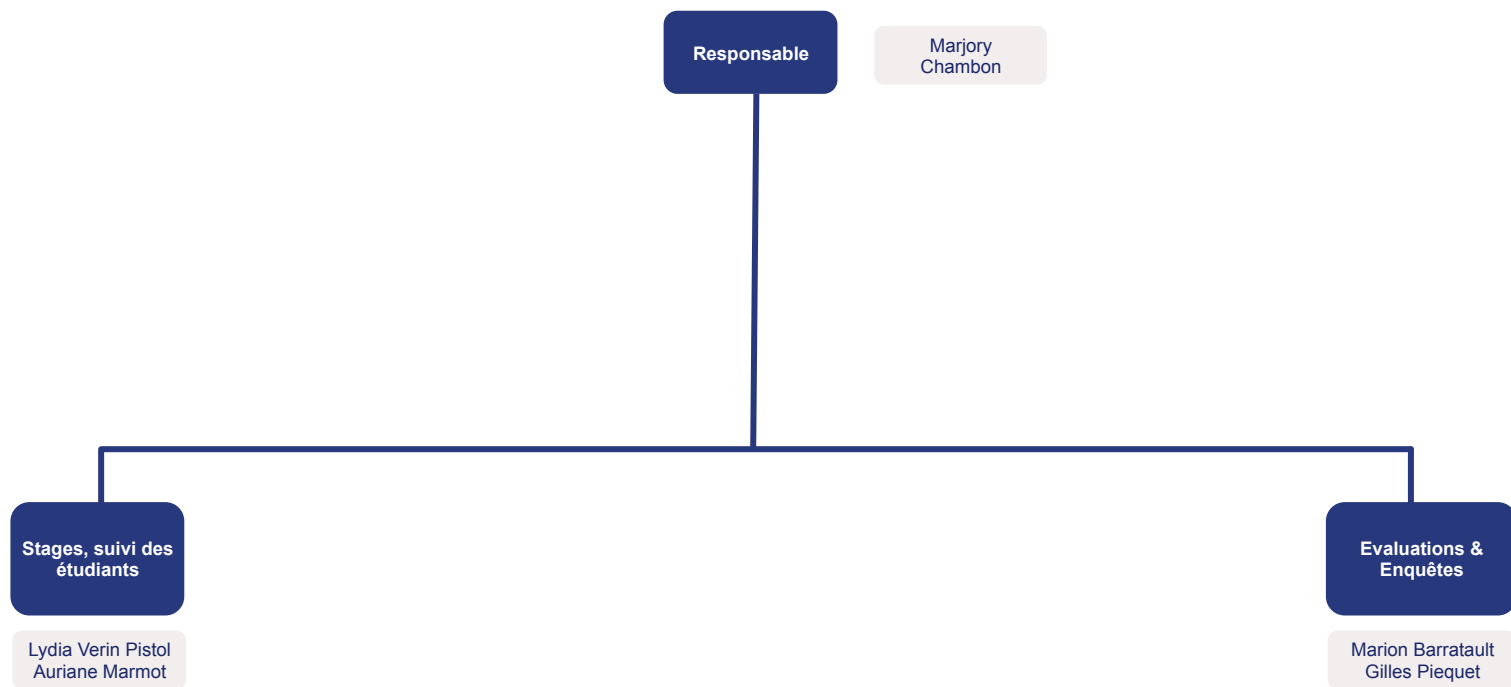

Bureau moyens et partenariats (BMP)

Organigramme Faculté des Sciences et Ingénierie

Direction de la Formation, de l'Insertion
professionnelle et de la Vie étudiante

Bureau de pilotage du SI étudiant(BPSIE)

Organigramme Faculté des Sciences et Ingénierie

Direction de la Formation, de l'Insertion
professionnelle et de la Vie étudiante

Bureau Etudes

Organigramme Faculté des Sciences et Ingénierie

Direction de la Formation, de l'Insertion
professionnelle et de la Vie étudiante