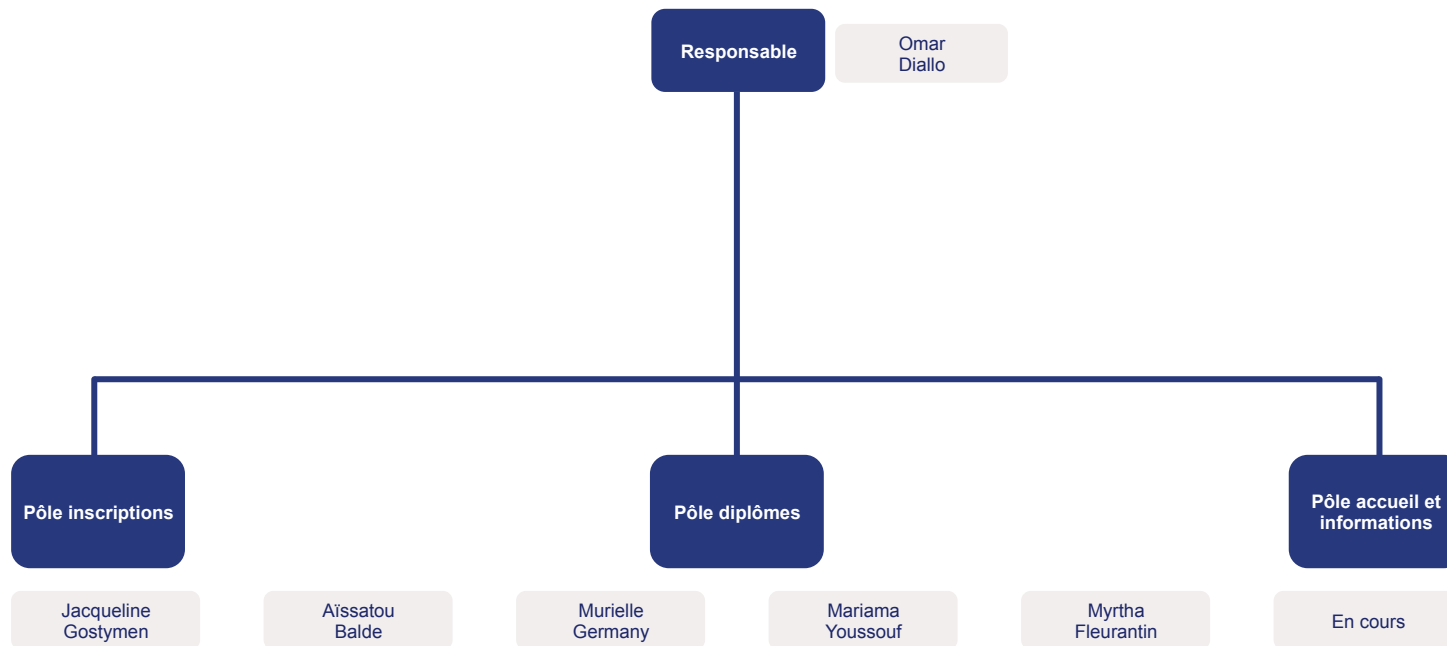

Organigramme Faculté des Sciences et Ingénierie

Direction de la Formation, de l'Insertion
professionnelle et de la Vie étudiante

Administration de la scolarité