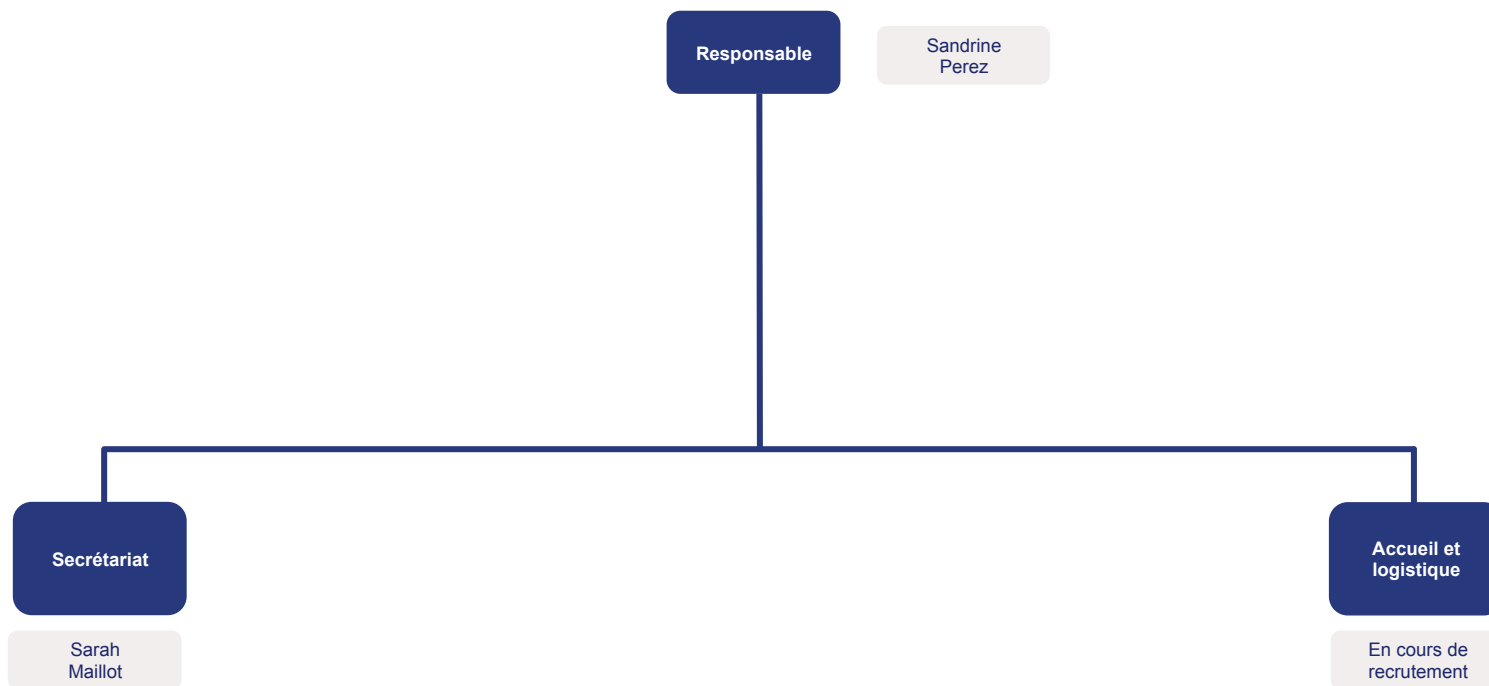

Direction de la Formation, de l'Insertion
professionnelle et de la Vie étudiante

Service handicap santé étudiant

Organigramme Faculté des Sciences et Ingénierie

Direction de la Formation, de l'Insertion
professionnelle et de la Vie étudiante

Service de la formation continue

Organigramme Faculté des Sciences et Ingénierie

Direction de la Formation, de l'Insertion
professionnelle et de la Vie étudiante

Administration de la scolarité

Organigramme Faculté des Sciences et Ingénierie

Direction de la Formation, de l'Insertion
professionnelle et de la Vie étudiante

Bureau coordination et communication

Organigramme Faculté des Sciences et Ingénierie

Direction de la Formation, de l'Insertion
professionnelle et de la Vie étudiante