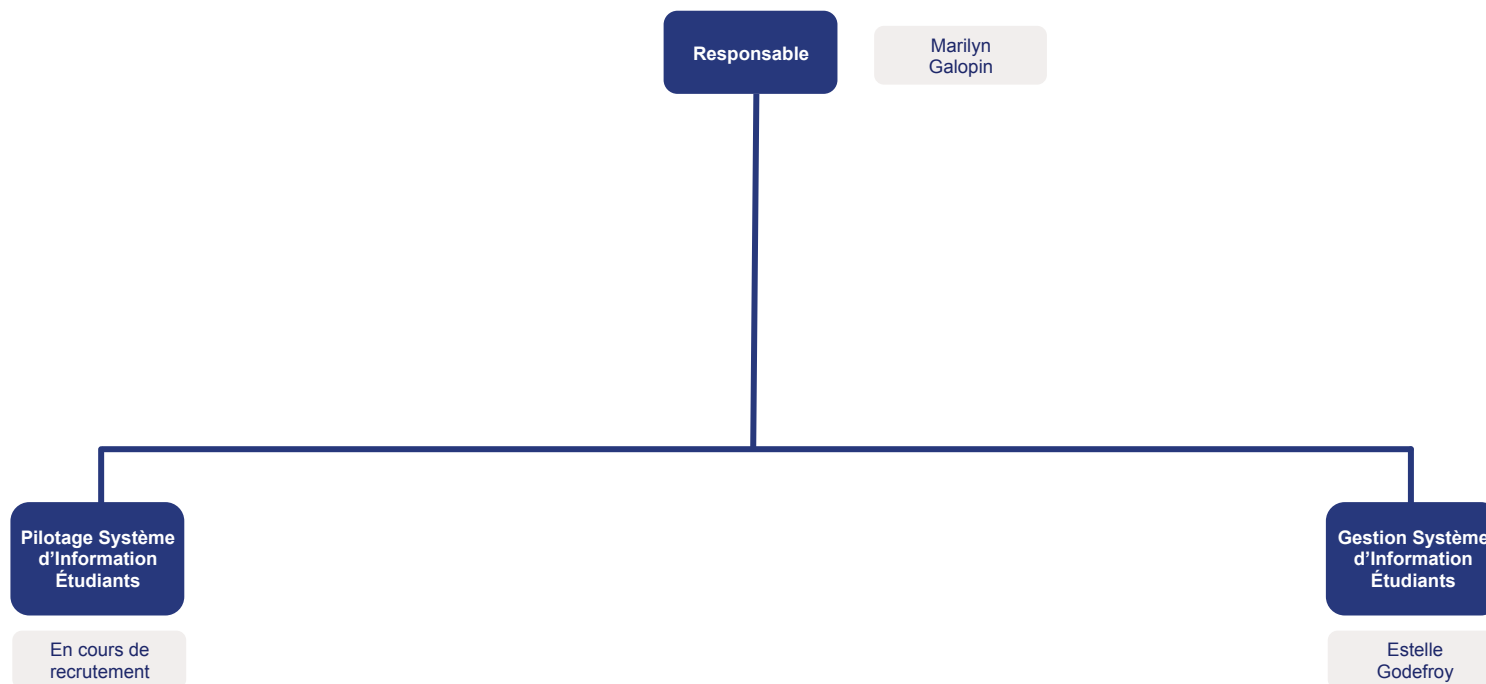

Service de la formation continue

Organigramme Faculté des Sciences et Ingénierie

Direction de la Formation, de l'Insertion
professionnelle et de la Vie étudiante

Administration de la scolarité

Organigramme Faculté des Sciences et Ingénierie

Direction de la Formation, de l'Insertion
professionnelle et de la Vie étudiante

Bureau coordination et communication

Organigramme Faculté des Sciences et Ingénierie

Direction de la Formation, de l'Insertion
professionnelle et de la Vie étudiante

Bureau moyens et partenariats (BMP)

Organigramme Faculté des Sciences et Ingénierie

Direction de la Formation, de l'Insertion
professionnelle et de la Vie étudiante

Bureau de pilotage du SI étudiant(BPSIE)