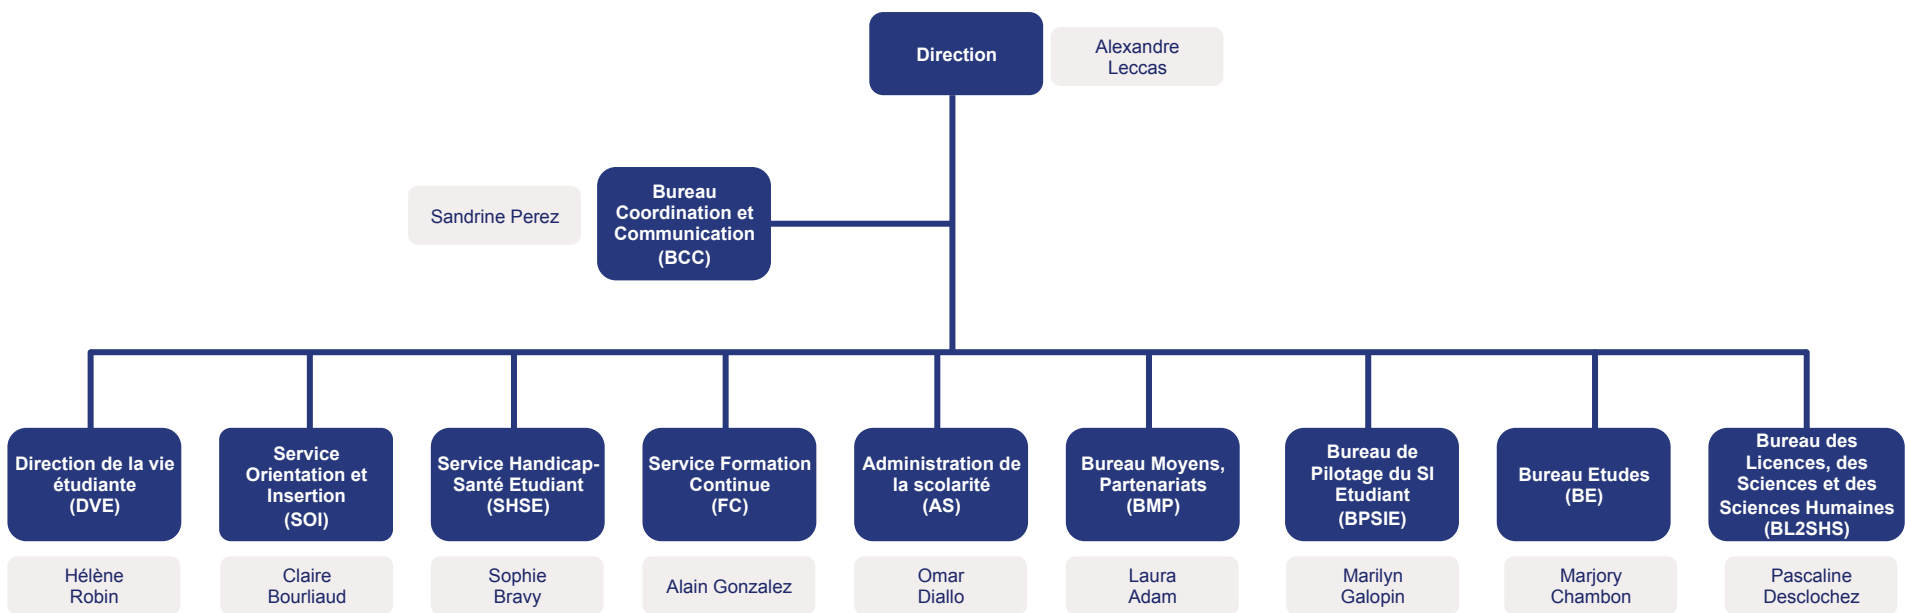

Organigramme Faculté des Sciences et Ingénierie

Direction de la Formation, de l'Insertion
professionnelle et de la Vie étudiante

Organigramme Faculté des Sciences et Ingénierie

Direction de la Formation, de l'Insertion
professionnelle et de la Vie étudiante

Direction de la vie étudiante

Organigramme Faculté des Sciences et Ingénierie

Direction de la Formation, de l'Insertion
professionnelle et de la Vie étudiante

Service d'orientation et d'insertion (SOI)

Organigramme Faculté des Sciences et Ingénierie