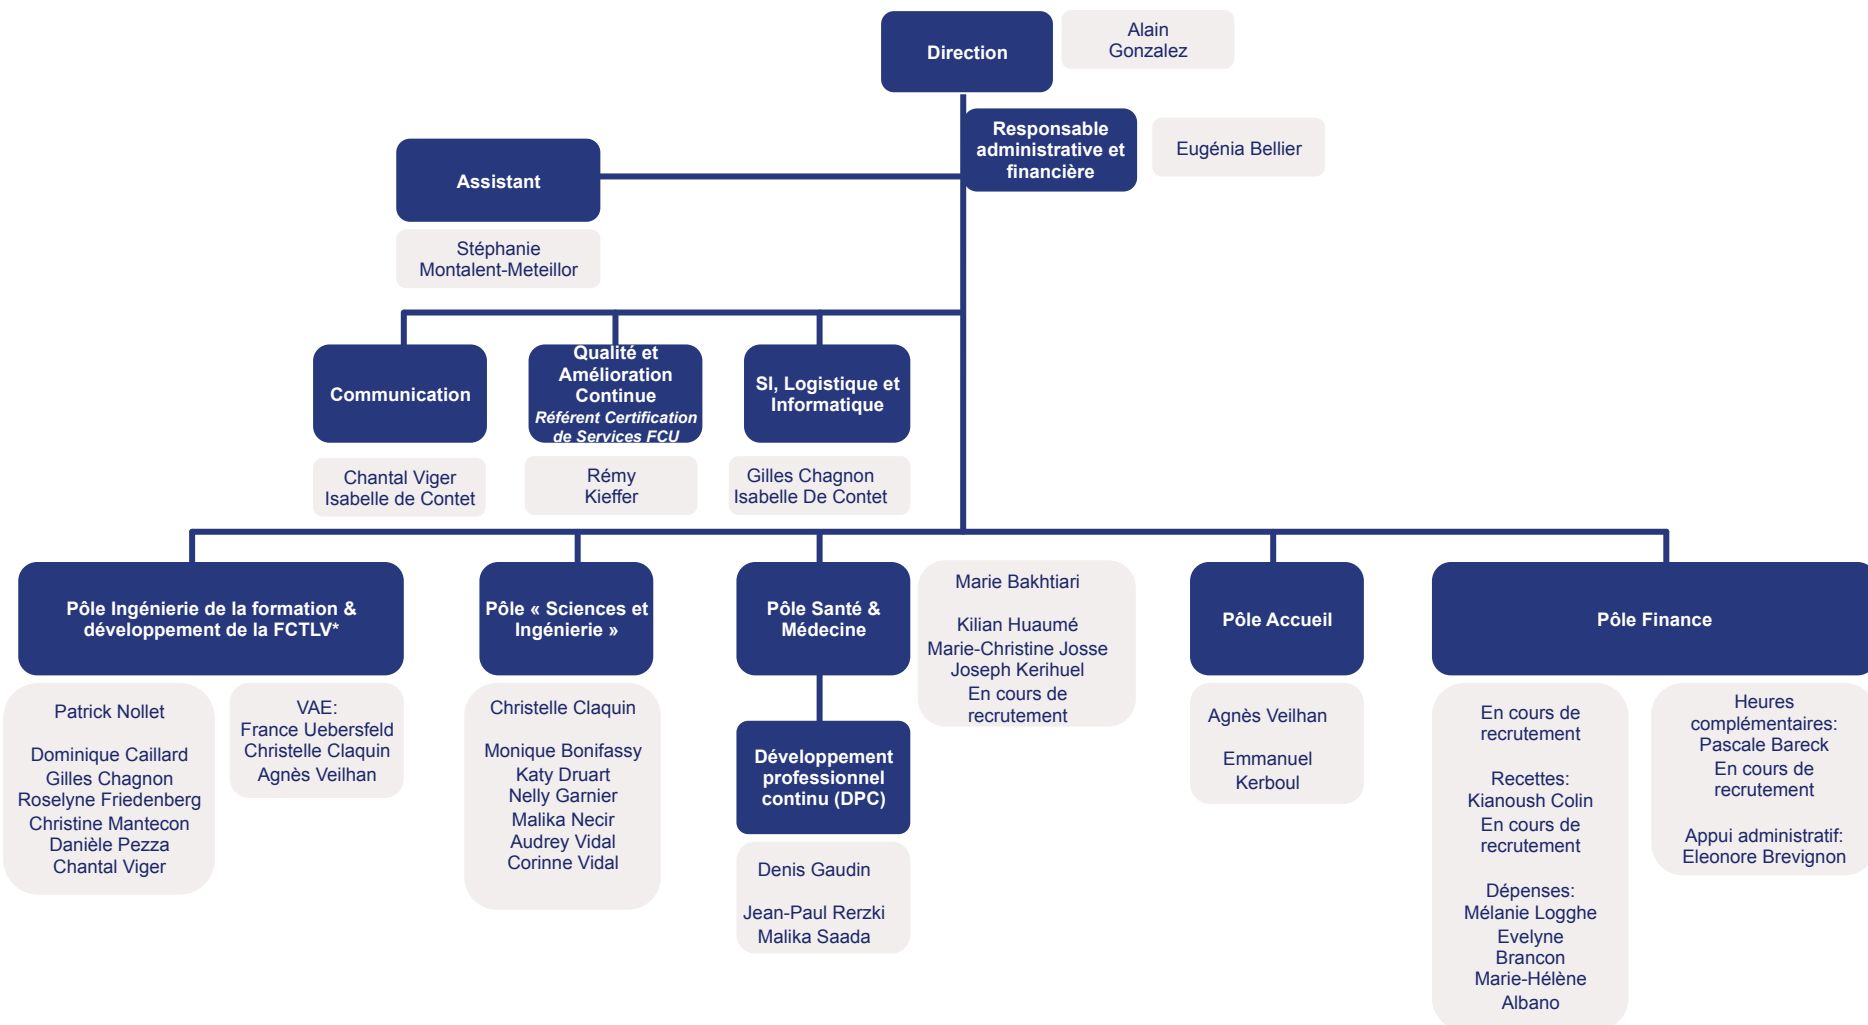

Direction de la vie étudiante

Organigramme Faculté des Sciences et Ingénierie

Direction de la Formation, de l'Insertion
professionnelle et de la Vie étudiante

Service d'orientation et d'insertion (SOI)

Organigramme Faculté des Sciences et Ingénierie

Direction de la Formation, de l'Insertion
professionnelle et de la Vie étudiante

Service handicap santé étudiant

Organigramme Faculté des Sciences et Ingénierie

Direction de la Formation, de l'Insertion
professionnelle et de la Vie étudiante

Service de la formation continue

Organigramme Faculté des Sciences et Ingénierie

Direction de la Formation, de l'Insertion
professionnelle et de la Vie étudiante

Administration de la scolarité

Organigramme Faculté des Sciences et Ingénierie