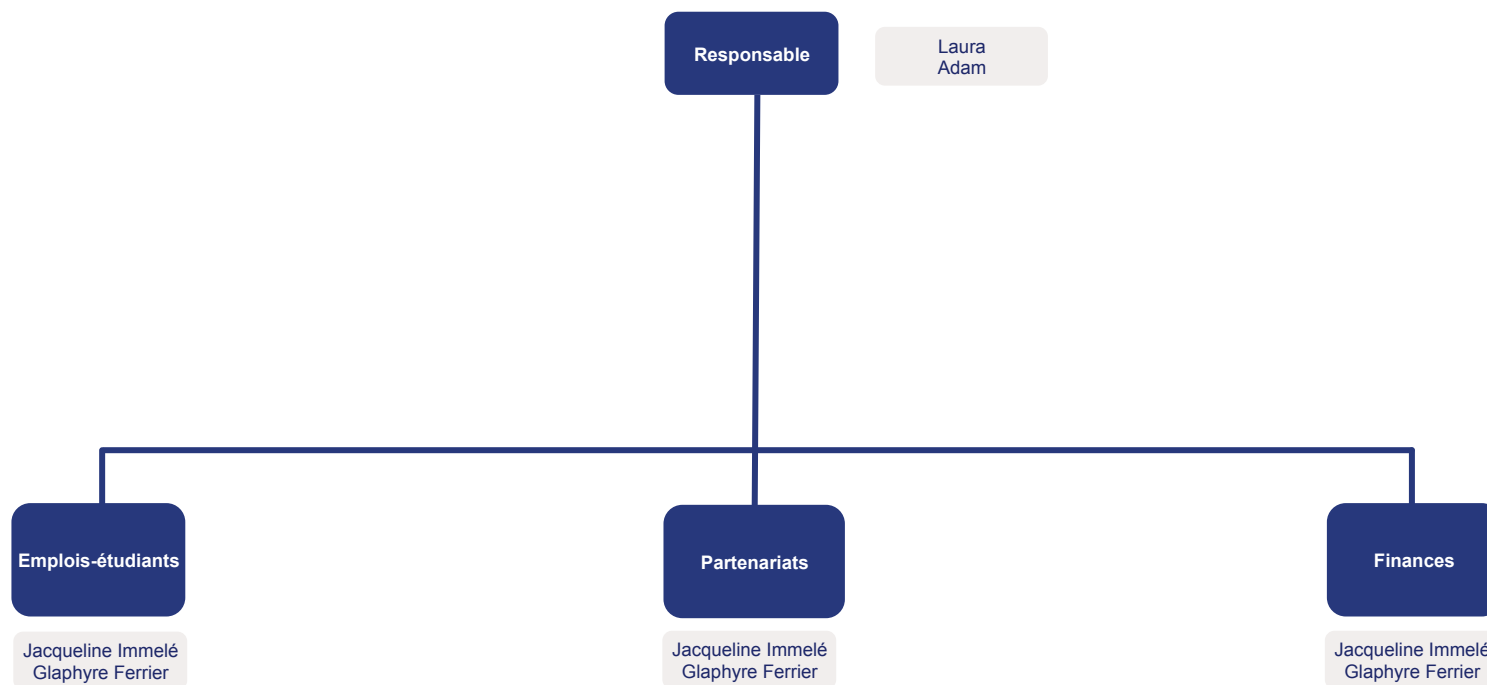

Service de la formation continue

Organigramme Faculté des Sciences et Ingénierie

Direction de la Formation, de l'Insertion
professionnelle et de la Vie étudiante

Administration de la scolarité

Organigramme Faculté des Sciences et Ingénierie

Direction de la Formation, de l'Insertion
professionnelle et de la Vie étudiante

Bureau coordination et communication

Organigramme Faculté des Sciences et Ingénierie

Direction de la Formation, de l'Insertion
professionnelle et de la Vie étudiante

Bureau moyens et partenariats (BMP)

Organigramme Faculté des Sciences et Ingénierie

Direction de la Formation, de l'Insertion
professionnelle et de la Vie étudiante

Bureau de pilotage du SI étudiant(BPSIE)