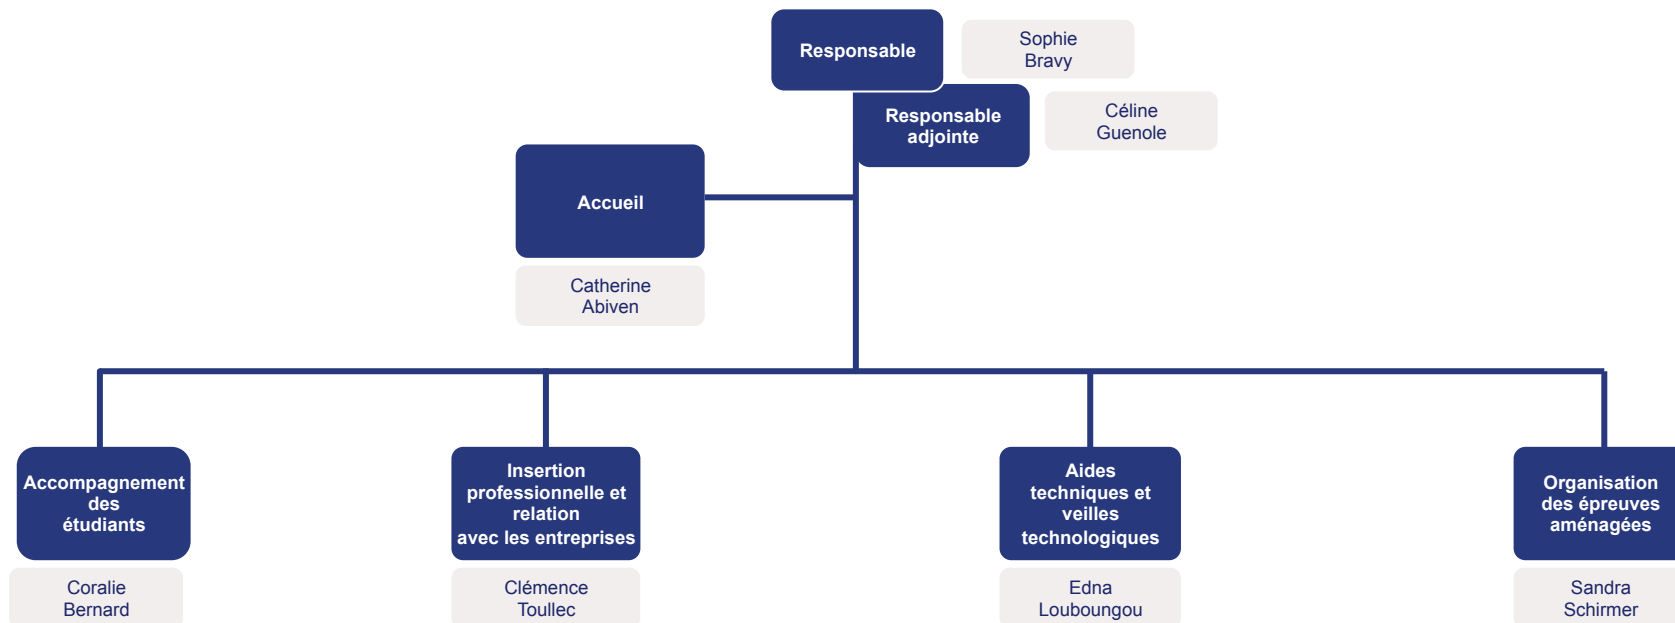

Organigramme Faculté des Sciences et Ingénierie

Direction de la Formation, de l'Insertion
professionnelle et de la Vie étudiante

Organigramme Faculté des Sciences et Ingénierie

Direction de la Formation, de l'Insertion
professionnelle et de la Vie étudiante

Direction de la vie étudiante

Organigramme Faculté des Sciences et Ingénierie

Direction de la Formation, de l'Insertion
professionnelle et de la Vie étudiante

Service d'orientation et d'insertion (SOI)

Organigramme Faculté des Sciences et Ingénierie

Direction de la Formation, de l'Insertion
professionnelle et de la Vie étudiante

Service handicap santé étudiant

Organigramme Faculté des Sciences et Ingénierie

Direction de la Formation, de l'Insertion
professionnelle et de la Vie étudiante