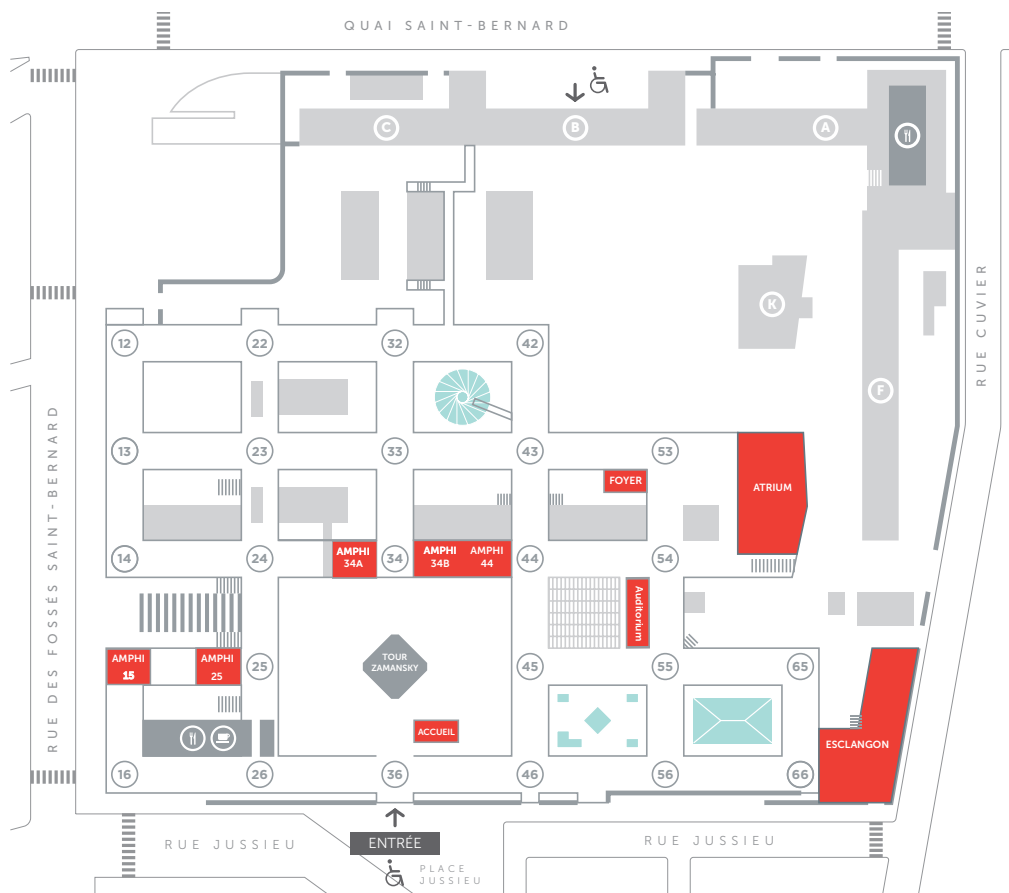

Journée portes ouvertes 2024

INFORMATIONS PRATIQUES

Journée portes ouvertes de la faculté des Sciences & Ingénierie

Présentation de la faculté des Sciences et Ingénierie & de la première année de licence (L1)

FOYER (TOUR 53)

- > L0 - année de consolidation en sciences
- > L1 - cycle d'intégration
- > Orientation et insertion

BÂTIMENT ESCLANGON

rez-de-chaussée

- > École d'ingénieur Polytech Sorbonne

AUDITORIUM

Cursus bi-disciplinaires